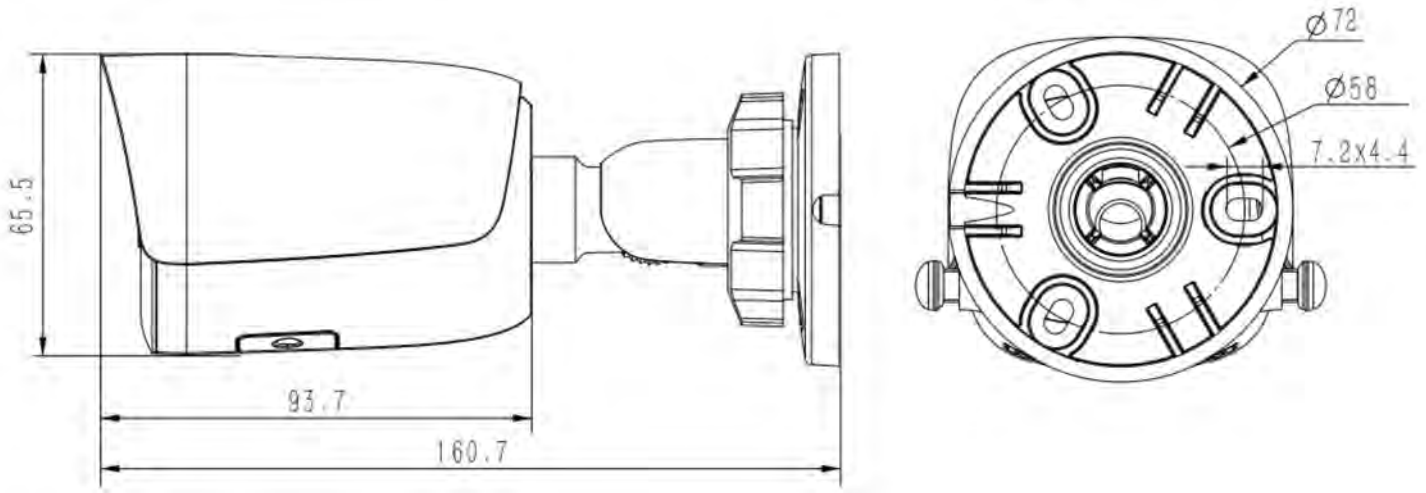

دوربین تمام رنگی لنز فیکس ۴ مگاپیکسلی تحت شبکه

سافتار دوربین