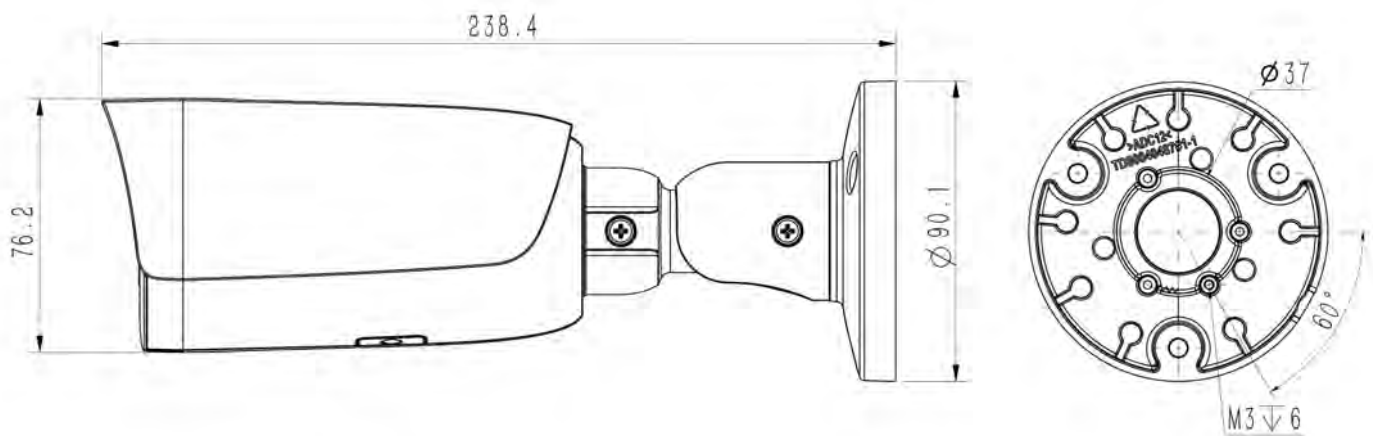

دوربین بولت موتورایز استار لایت ۵ مگاپیکسلی تحت شبکه

سافتار دوربین