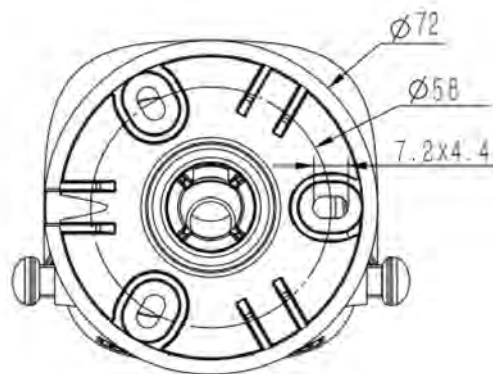

دوربین بولت استار لایت ۸ مگاپیکسلی لنز فیکس تحت شبکه

سافتار دوربین