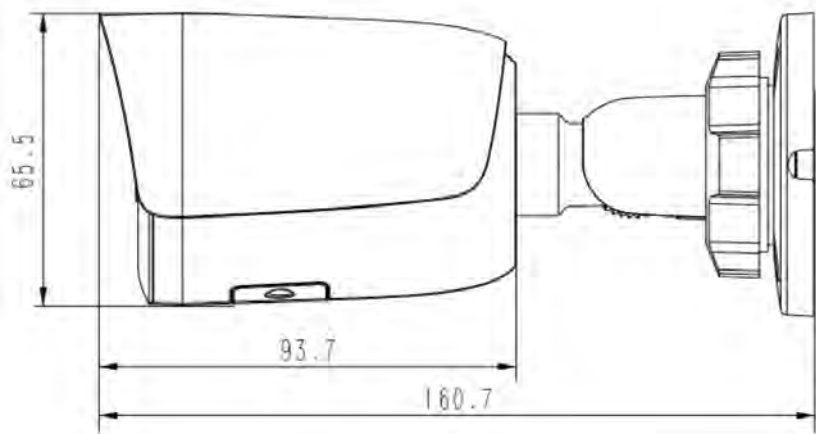

دوربین بولت استار لایت ۸ مگاپیکسلی لنز فیکس تحت شبکه

سافتار دوربین