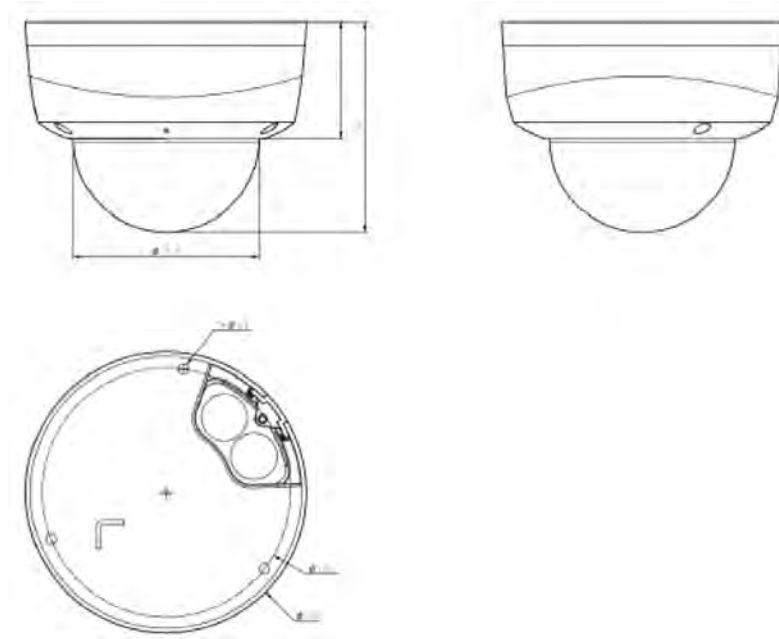

دوربین دام لنز فیکس استار لایت ۸ مگاپیکسلی

سافتار دوربین