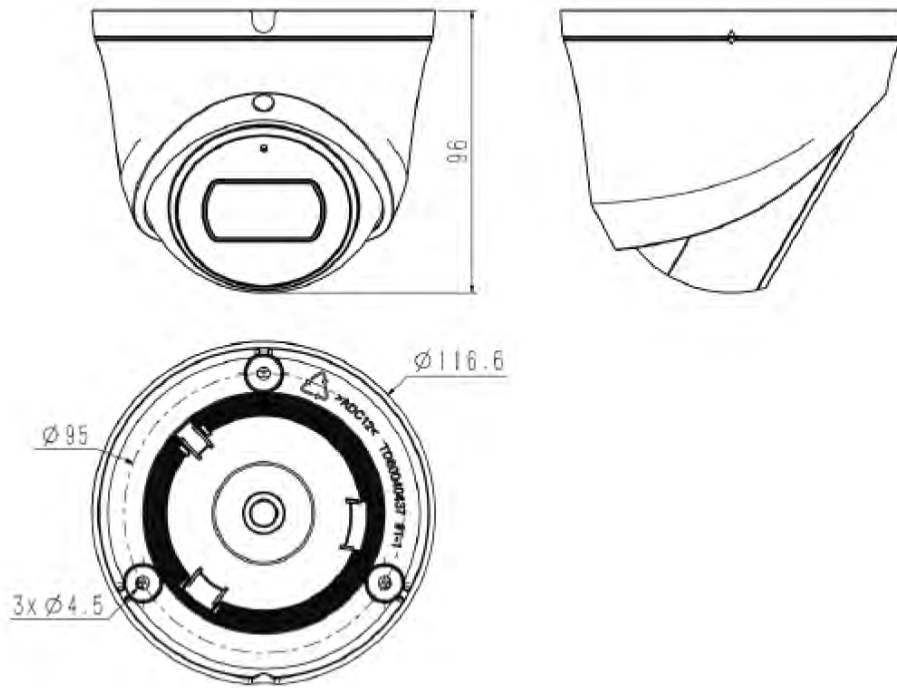

دوربین لنز فیکس تمام رنگی تورت ۴ مگاپیکسلی

سافتار دوربین