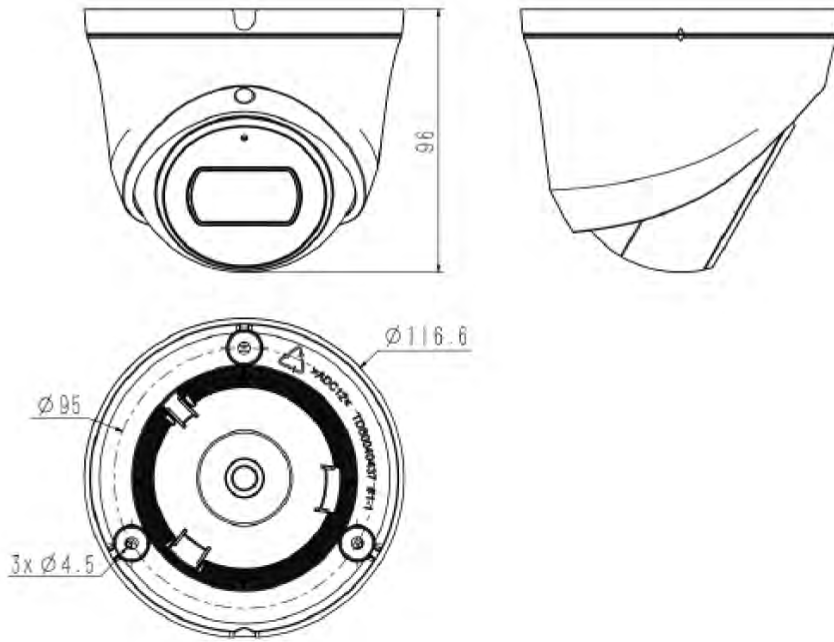

سافتار دوربین