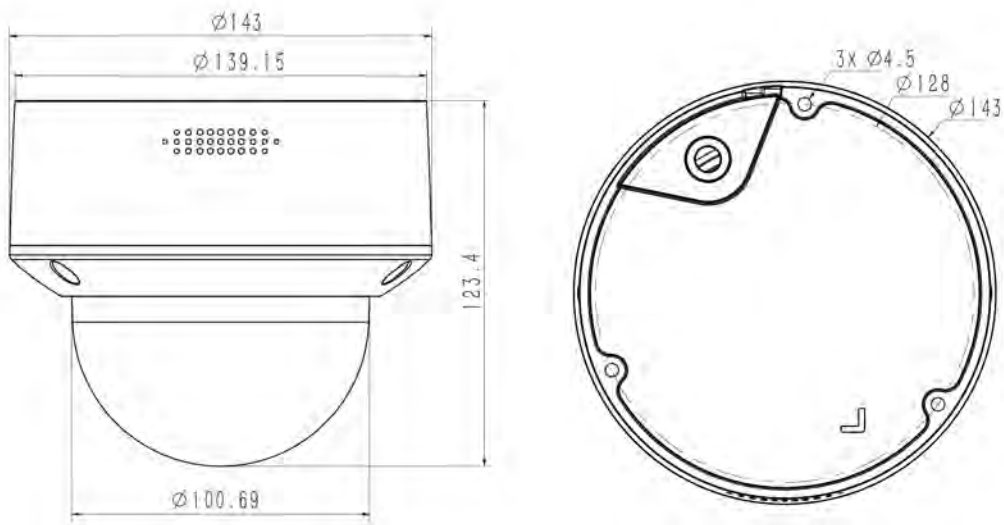

سافتار دوربین