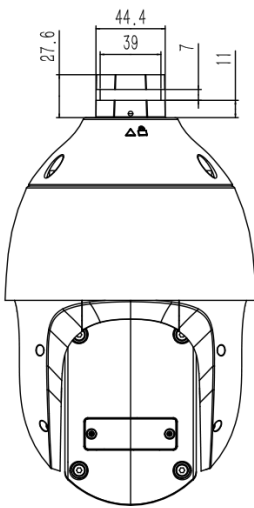

دوربین اسپیدام استار لایت دارای IR تحت شبکه ۵ مگاپیکسلی با زوم 23X AI

ساختار دوربین