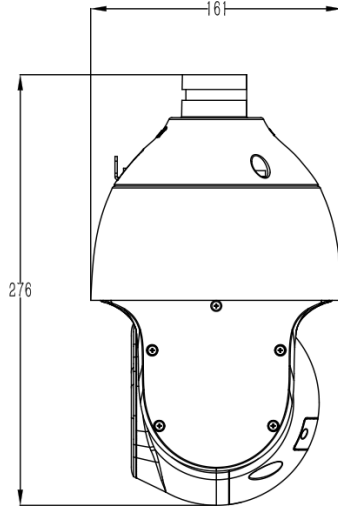

# دوربین اسپیدام استار لایت دارای IR تحت شبکه ۵ مگاپیکسلی با زوم 23X AI

آنالیز و شناسایی چهره	
مالت مجاز	ذخیره چهره، نظارت هوشمند آپشنال، نظارت هوشمندانه پیش فرض
عملکرد تشخیص چهره	شناسایی تا ۳۲ چهره در همان صحنه
میزان نور	به صورت پیش فرض ۳۵ - (روشنایی آپشنال بین 1-100)
مداقل اندازه پیکسل مجاز برای صورت	به صورت پیش فرض ۸۰ - آپشنال بین 26-2880
مشخصات شبکه	
پروتکل ها	HTTP/HTTPS/TCP/UDP/UPnP/SNMP/DHCP/DNS/DDNS/Easy/DDNS/NTP/SMTP/SSL/802.IX/QoS/IPv4/IPv6/PPPOE/SSH/Unicast/Multicast/RTMP/RTP/RTSP/NFS/SMB/CIFS/FTP
سازگاری سیستم	ONVIF (PROFILE S/T/G/M), SDK, CGI, P2P
ANR	ضبط خودکار تصویر با SD کارت در زمان قطع ارتباط با NVR و انتقال اطلاعات هنگام وصل NVR
اتصال از راه دور	≤ 7
User/Host	Up to 32 users. 4 user levels
وب	IE, Firefox, Edge, Safari, Chrome
مشخصات رابط	
رابط ارتباطی	1 RJ45 10M/100M
رابط صدا	1/1
رابط هشدار	1/1
اسپیکر داخلی	ندارد
دکمه تنظیم مجدد کارخانه	دارد
ذخیره سازی داخلی	اسلات میکرو SD داخلی پشتیبانی تا ظرفیت ۵۱۲ گیگابایت
پروتکل	ندارد
BNC	ندارد
برف پاکن	ندارد
قطب نما	ندارد
GPS/BDS	ندارد
مشخصات عمومی	
مقاومت	پشتیبانی از IP66, TVS 6000V, حفاظت از رعد و برق، محافظت از موج و ولتاژ
زبان تمت وب کاربر	پشتیبانی از ۱۷ زبان انگلیسی/اسپانیایی/کره ای/ایتالیایی/ترکی/روسی/تایلند/فرانسه/لهستانی/هلندی/عبری/عربی/ویتنام/آلمانی/اوکراینی/چینی
شرایط عملیاتی	-30°C-65°C (IR OFF), -30°C-40°C (IR ON), 0-95%RH
منبع تغذیه	DC12V±10%/POE+(IEEE802.3 at)
مصرف برق	8.1W (IR OFF), 19.4W (IR ON)
گرم کننده	ندارد
متریال	ADC 12, PC +ABS
ابعاد محصول بدون بسته بندی	Φ250x445mm (φ161x276mm)
وزن نافالص و فالص	3.9kg (2.2kg)

## ساختار دوربین