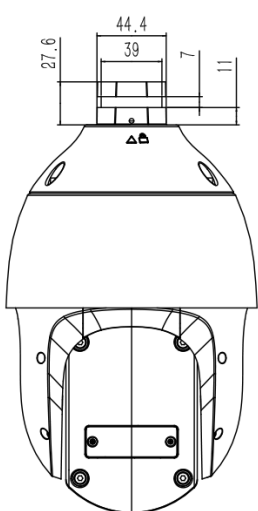

دوربین اسپیدام استار لایت دارای IR تحت شبکه ۵ مگاپیکسلی با زوم 30X AI

ساختار دوربین