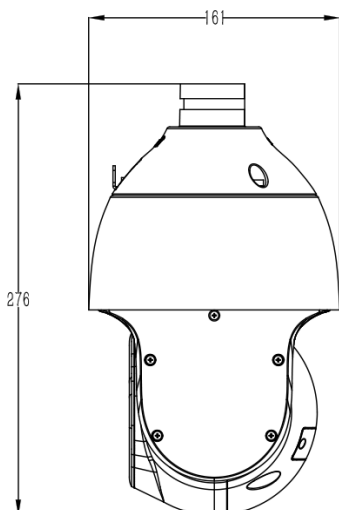

دوربین اسپیدام استار لایت دارای IR تحت شبکه ۵ مگاپیکسلی با زوم 30X AI

ساختار دوربین