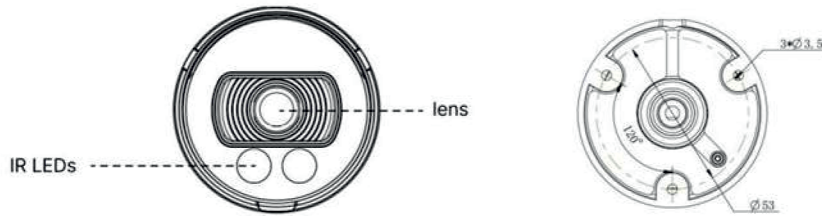

مدل		IV-SBL8100 (4K)
دوربین	حسگر تصویری	CMOS "2.8/1 اسکن پیشرونده
	حداقل روشنایی	رنگ: 0.012 Lux@F1.6 سیاه و سفید: 0Lux with IR on
	WDR	120dB Super WDR
	لنز	2.8mm/4mm/6mm@F1.6
	پایه	M12
	میدان دید	H110°/D126°/V60°(2.8mm)
	زمان شاتر	100000/1s~1s
	فاصله IR	تا ۳۰ متر
	حالت روز/شب	روز / شب / خودکار / سفارشی کردن / طبق برنامه زمانی
S/N	>55dB	
ویدیو	حداکثر وضوح تصویر	3840x2160
	جریان اصلی	20fps@(3840x2160)
	جریان ثانویه	60Hz: 30fps@(1920x1280,1080x704,720x640,576x640,480x320,360x320,240x320,192x180) 50Hz: 25fps@(1920x1280,1080x704,720x640,576x640,480x320,360x320,240x320,192x180)
	جریان سوم	60Hz: 30fps@(1920x1280,1080x704,720x640,576x640,480x320,360x320,240x320,192x180) 50Hz: 25fps@(1920x1280,1080x704,720x640,576x640,480x320,360x320,240x320,192x180)
	فشرده سازی ویدیو	H.265+/H.265(HEVC)/H.264+/H.264/MJPEG
	نرخ بیت ویدیو	16Mbps~16Kbps (قابل تنظیم CBR/VBR)
	ماسک حریم شخصی	حداکثر ۲۸ ناحیه (۲۴ ناحیه ماسک و ۴ ناحیه موزاییک)
	منطقه مورد نظر	تا ۸ منطقه
	تنظیم تصویر	روشنایی / کنتراست / اشباع / وضوح

ساختار این دوربین مدار بسته

Cable Out Version

Units: mm

Accessories Support

Pole Mount

Weight: 720g
Dimensions: 170*51.5*152.6mm

External Corner Bracket

Weight: 900g
Dimensions: 170*152.5*76.3mm