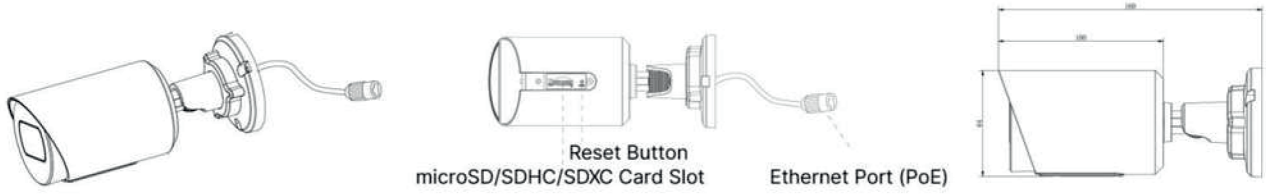

مدل		IV-SBL8100 (4K)
دوربین	حسگر تصویری	CMOS "2.8/1 اسکن پیشرونده
	حداقل روشنایی	رنگ: 0.012 Lux@F1.6 سیاه و سفید: 0Lux with IR on
	WDR	120dB Super WDR
	لنز	2.8mm/4mm/6mm@F1.6
	پایه	M12
	میدان دید	H110°/D126°/V60°(2.8mm)
	زمان شاتر	100000/1s~1s
	فاصله IR	تا ۳۰ متر
	حالت روز/شب	روز / شب / خودکار / سفارشی کردن / طبق برنامه زمانی
S/N	>55dB	
ویدیو	حداکثر وضوح تصویر	3840x2160
	جریان اصلی	20fps@(3840x2160)
	جریان ثانویه	60Hz: 30fps@(1920x1280,1080x704,720x640,576x640,480x320,360x320,240x320,192x180) 50Hz: 25fps@(1920x1280,1080x704,720x640,576x640,480x320,360x320,240x320,192x180)
	جریان سوم	60Hz: 30fps@(1920x1280,1080x704,720x640,576x640,480x320,360x320,240x320,192x180) 50Hz: 25fps@(1920x1280,1080x704,720x640,576x640,480x320,360x320,240x320,192x180)
	فشرده سازی ویدیو	H.265+/H.265(HEVC)/H.264+/H.264/MJPEG
	نرخ بیت ویدیو	16Mbps~16Kbps (قابل تنظیم CBR/VBR)
	ماسک حریم شخصی	حداکثر ۲۸ ناحیه (۲۴ ناحیه ماسک و ۴ ناحیه موزاییک)
	منطقه مورد نظر	تا ۸ منطقه
	تنظیم تصویر	روشنایی / کنتراست / اشباع / وضوح

ساختار این دوربین مدار بسته

Cable Out Version

Units: mm

Accessories Support

Pole Mount

Weight: 720g
Dimensions: 170*51.5*152.6mm

External Corner Bracket

Weight: 900g
Dimensions: 170*152.5*76.3mm