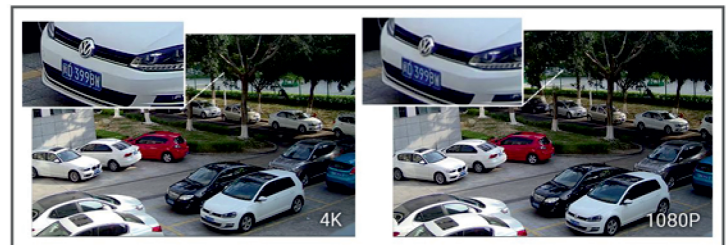

4K-20fps

این قابلیت دوربین با ارائه وضوح 4k HD با نرخ فریم ۲۰ فریم در ثانیه، به خوبی در گرفتن تصویر با جزئیات کاربرد دارد.