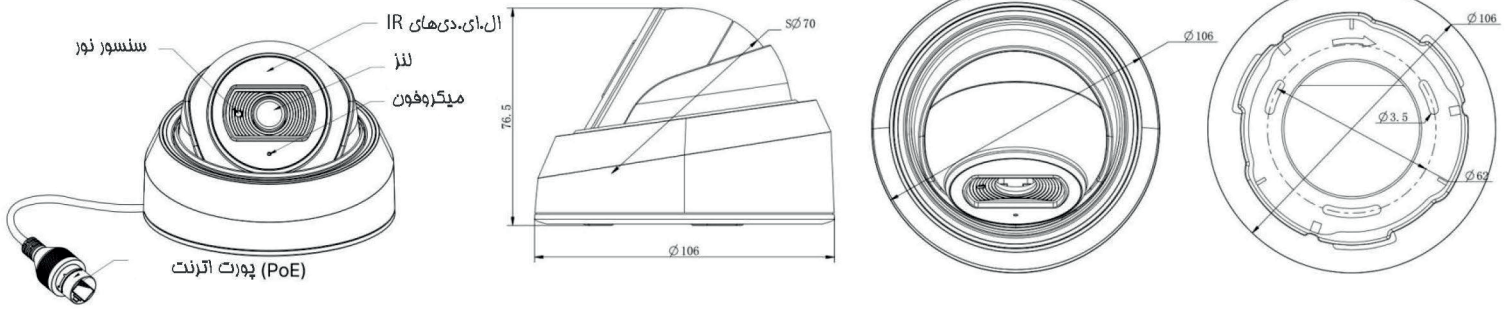

دوربین مینی دام، مقاوم در برابر تغییرات آب و هوایی و H.265+

طرح ساختار دوربین

واحد اندازه گیری: میلی متر

پشتیبانی از لوازم جانبی

پایه میله ای
وزن: ۷۲۰ گرم
ابعاد: ۱۷۰*۵۱.۵*۱۵۲.۶ میلی متر

براکت نبشی بیرونی
وزن: ۹۰۰ گرم
ابعاد: ۱۷۰*۱۵۲.۵*۷۶.۳ میلی متر