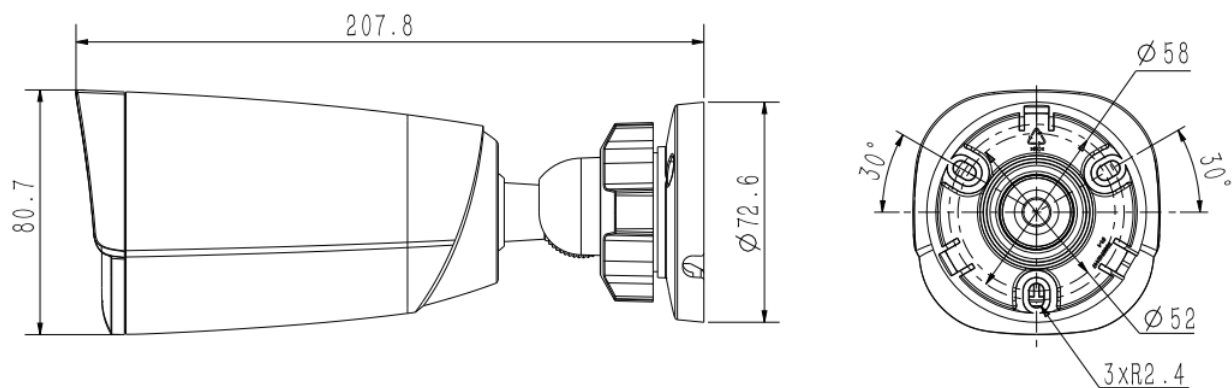

دوربین ۲ مگاپیکسل لنز فیکس تحت شبکه

سافتار دوربین

لوازه جانبی

A36

AV5