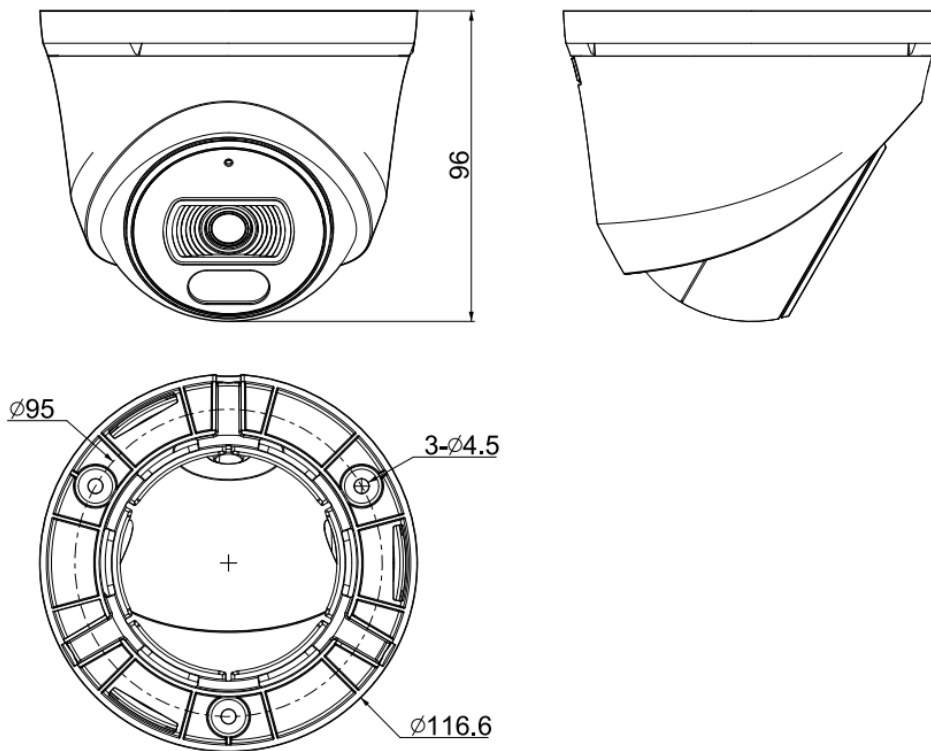

دوربین تورت لنز فیکس استار لایت ۴ مگاپیکسلی تحت شبکه

سافتار دوربین

لوازم جانبی