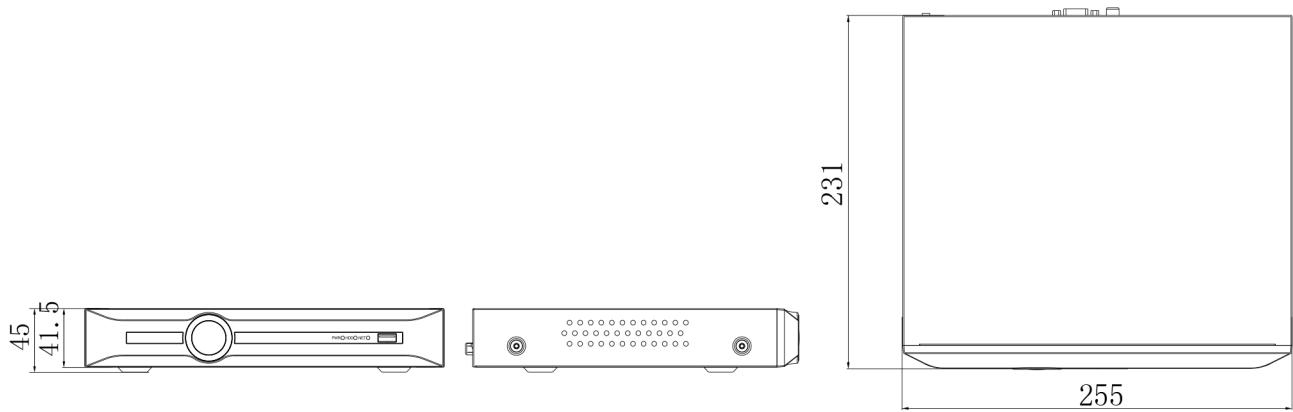

دستگاه ضبط NVR 5 کانال POE با 1 هارد دیسک

ساختار دوربین