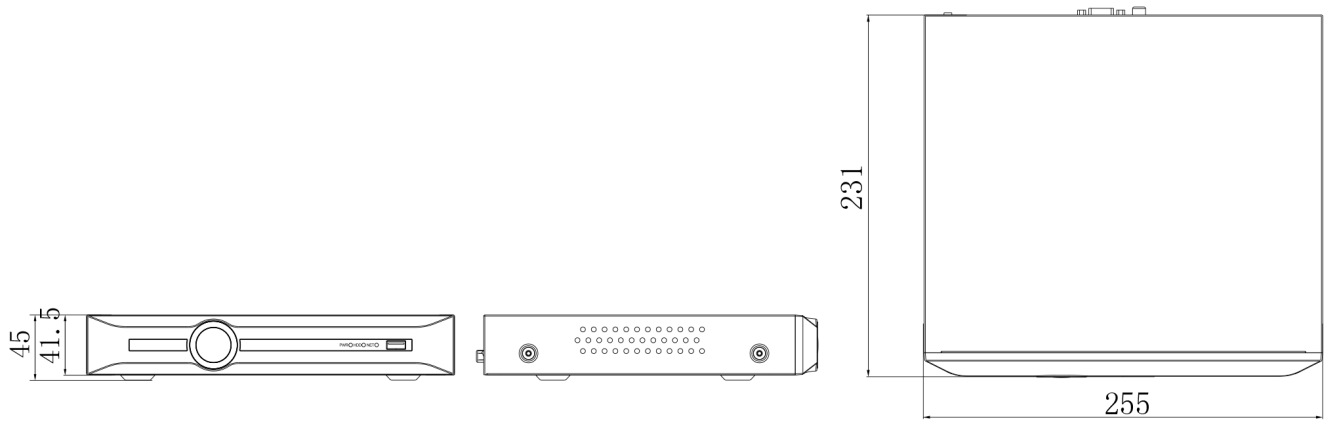

دستگاه ضبط NVR 10 کانال POE با 1 هارد دیسک

ساختار دوربین