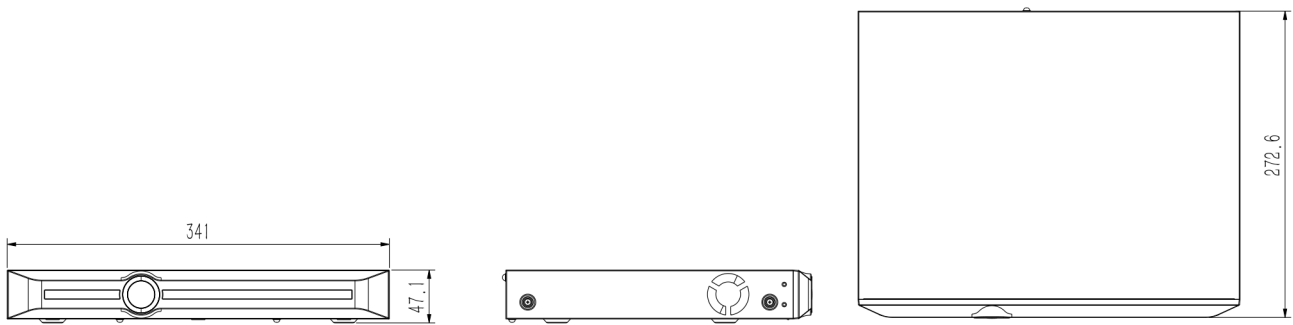

دستگاه ضبط NVR 20 کانال POE با 2 هارد دیسک

ساختار دوربین