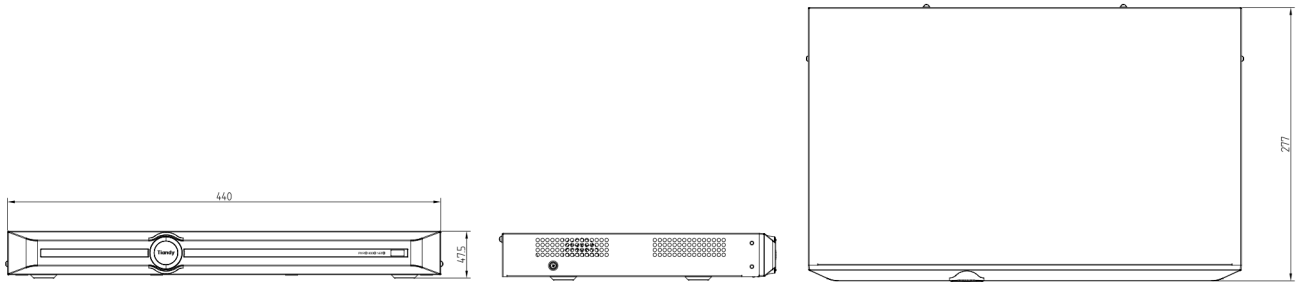

دستگاه ضبط NVR 20 کانال POE با 2 هارد دیسک

ساختار دوربین