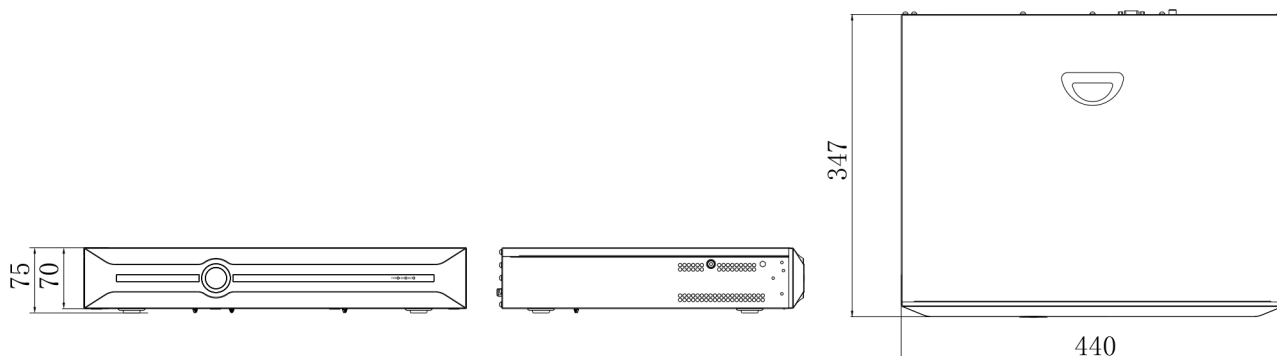

دستگاه ضبط NVR 32 کانال POE با 4 هارد دیسک

ساختار دوربین