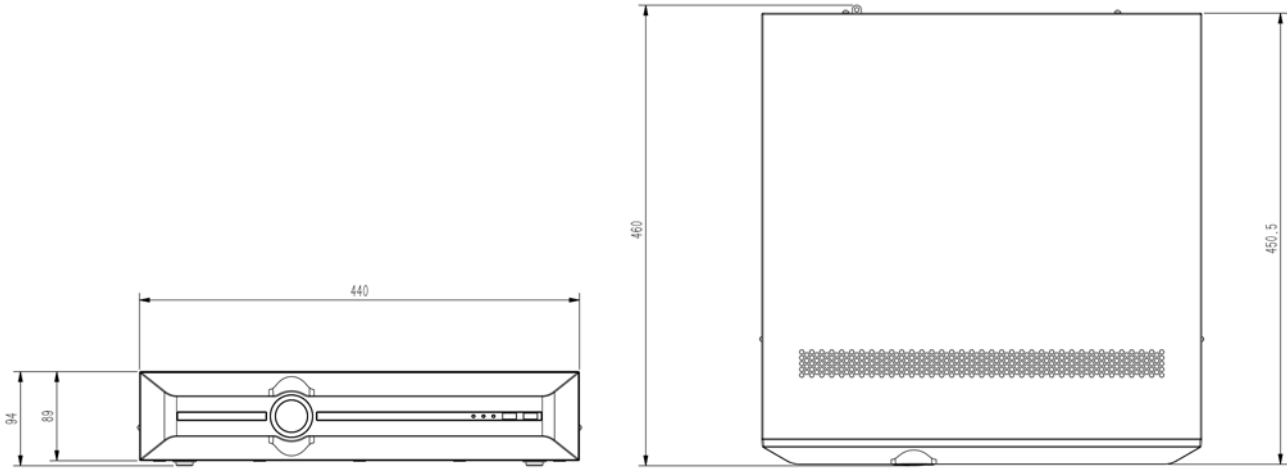

دستگاه ضبط NVR 80 کانال POE با 8 هارد دیسک

ساختار دوربین