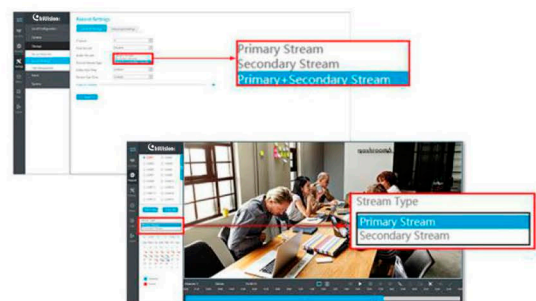

اتصال و اجرا آسان

مینی NVR PoE آیریویژن دارای ۴ پورت PoE میزاست. به مفض اتصال کابل، این NVR به صورت خودکار پخش زنده‌ی دوربین‌های تحت شبکه را شناسایی، پیکربندی و پخش می‌کند.

H.265 + H.264

این دستگاه هوشمند است و به صورت خودکار بین کدک ویدئویی H.265 و H.264 سوئیچ می‌کند. در مقایسه با سایر کدک‌های فشرده‌سازی، کدک H.265 روزهای در حافظه نگاه داشتن فایل ضبط شده را زیاد می‌کند.

ضبط با دو جریان ویدئویی

ضبط با دو جریان ویدئویی، NVR را قادر می‌سازد تا به ذخیره‌سازی به دو صورت بپردازد: جریان اصلی به علاوه‌ی جریان ثانویه. از جریان ثانویه می‌توان در بازپخش از راه دور و برای داشتن تجربه‌ی بهتری از نمایش استفاده کرد.