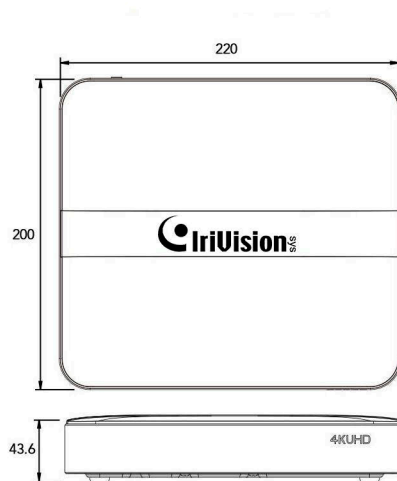

مدل		IV-SNVR0410
ورودی ویدئو/صدا	ورودی ویدئوی شبکه	۴ کانال
	پهنای باند	۴۰ مگابایت در ثانیه ۴۰ مگابایت در ثانیه
فروچی ویدئو/صدا	فروچی HDMI	3840x2160/30Hz, 1920x1080/60Hz, 1920x1080/50Hz, 1280x1024/60Hz, 1280x720/60Hz, 1024x768/60Hz از HDMI از فروچی صدا پشتیبانی می‌نماید.
	دو جریان	پشتیبانی می‌کند
	وضوح ضبط	8MP/6MP/5MP/4MP/3MP/1080P/UXGA/720P/D1/VGA/CIF/QCIF
	بازپخش همزمان	1*(30fps @8MP), 1*(30fps @6MP), 1*(30fps @5MP), 2*(30fps @4MP), 2*(30fps @3MP), 4*(30fps @1080P), 4*(30fps @720P)
فشرده سازی ویدئو/صدا	فشرده سازی ویدئو	H.265*/H.265(HEVC)/H.264*/H.264
	فشرده سازی صدا	G.711/AAC/G.722/G.726
	نرخ نمونه گیری	8KHz/16KHz
	ضبط همزمان	4*5MP
حافظه	رابط SATA	۱ عدد رابط SATA HDD (۳,۵ اینچی)
	ظرفیت	ظرفیتی تا سقف ۱۰ ترابایت برای هر هارد دیسک HDD
مدیریت ضبط	نوع ضبط	مداوم، نوع رخداد (تشخیص حرکت، آلارم، VCA، تمزیه و تملیل هوشمند)
	نوع عکس فوری	مداوم، نوع رخداد (تشخیص حرکت، آلارم، VCA، تمزیه و تملیل هوشمند)
	نوع بازپخش	بازپخش کلی، بازپخش رخدادهای، بازپخش تگ‌ها، بازپخش تقسیم‌بندی شده، بازپخش تصاویر
پشتیبان‌گیری	پشتیبان‌گیری	پشتیبان‌گیری از ویدئو، پشتیبان‌گیری از تصویر
شبکه	پروتکل	IPv4/IPv6, TCP, UDP, RTP, RTSP, RTCP, HTTP, HTTPS, DNS, DDNS, DHCP, NTP, SNTP, SMTP, SNMP, UPnP, NFS
رابط بیرونی	رابط شبکه	1*RJ45 10/100Mbps
	رابط USB	2*USB 2.0
رابط PoE	رابط	4*RJ45 10/100Mbps
	فروچی برق	≤40W
	استاندارد مورد پشتیبانی	IEEE 802.3af/at
مشخصات عمومی	مطابقت با استاندارد	ONVIF, API
	عملکرد پیشرفته	ANR
	قابلیت تشخیص پلاک	فاقد این قابلیت
	تمزیه و تملیل ویدئویی	ورود به منطقه، خروج از منطقه، تشخیص حرکت پیشرفته، تشخیص افعال فیزیکی، عبور از قط، پرسه‌زنی، تشخیص افراد، شمارش افراد، اشیاء (ها) شده، اشیاء برداشته شده
	صفحه کلید	صفحه کلید آیریویژن
	منبع تغذیه	DC 48V 1.3A
	میزان مصرف	≥ ۳,۵ وات (بدون هارد دیسک HDD، بدون فعال‌سازی PoE)
	شرایط کاری	دما: -10°C~55°C / رطوبت: 10%~90%
	ابعاد	220mm(W)X200mm(D)X43.6mm(H)
	وزن	۰,۲ کیلوگرم
ضمانت	۲ سال	

رابطا

IV-SNVR0410

۱. نشانگر ال.ای.دی ۲. دکمه خاموش/روشن ۳. USB ۴. HDMI ۵. LAN ۶. پورت PoE 1/2/3/4 ۷. برق ۸. سوراخ تهویه

طرح ساختار

واحد اندازه‌گیری: میلی‌متر

رنگ