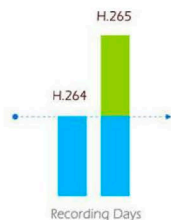

مینی NVR PoE، با کیفیت 4K و H.265

مشخصات کلیدی

- « ظرفیت کدگذاری قوی (پشتیبانی حداکثری از پخش زنده ۱۰۸۰ پیکسلی ۸ تایی یا ۷۲۰ پیکسلی ۹ تایی برای مدل‌های ۹ کاناله و ۱۰۸۰ پیکسلی ۴ تایی برای مدل ۴ کاناله).
- « هارد دیسک HDD ۳,۵ اینچی (۱ عدد رابط SATA با هارد دیسک ۳,۵ اینچی، ارائه‌ی حافظه‌ی ۱۰ ترابایتی روی هارد دیسک).
- « رابط‌های چندمنظوره (این مینی NVR PoE 4K، ردیف مجهزی از پورت‌های مختلف را داراست: پورت HDMI، ۲ پورت USB، ۴ پورت PoE و یک پورت LAN).
- « تجزیه‌وتحلیل ممتوای ویدئویی (با داشتن ۱۰ حالت تشخیصی، VCA تا مد زیادی باعث افزایش سطح عملکرد می‌شود و عملکردهای نظارتی جامعی را به ارمغان می‌آورد).
- « ANR (به کمک این ویژگی می‌توان وقفه‌ی ایجاد شده در ضبط را که به خاطر قطعی اینترنت رخ داده است، به صورت خودکار جبران کرد (با ذخیره‌سازی روی اچ.دی.)).

اتصال و اجرا آسان

مینی NVR PoE آیریویژن دارای ۴ پورت PoE میزاست. به مفض اتصال کابل، این NVR به صورت خودکار پخش زنده‌ی دوربین‌های تحت شبکه را شناسایی، پیکربندی و پخش می‌کند.

H.265 + H.264

این دستگاه هوشمند است و به صورت خودکار بین کدک ویدئویی H.265 و H.264 سوئیچ می‌کند. در مقایسه با سایر کدک‌های فشرده‌سازی، کدک H.265 روزهای در حافظه نگاه داشتن فایل ضبط شده را زیاد می‌کند.